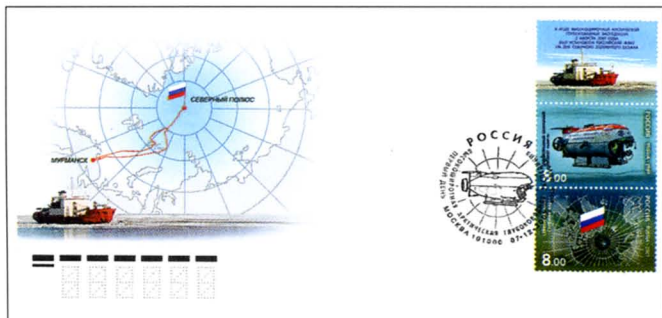

1533. Высокоширотная арктическая глубоководная экспедиция

Дизайн А. Дробышева. Формат 110x220 мм. МТ № 11. Тираж 10 тыс. 22.10.2007 (07.12.2007).

□□ ПМ № 1214 — 1215; ШПДГ № 187